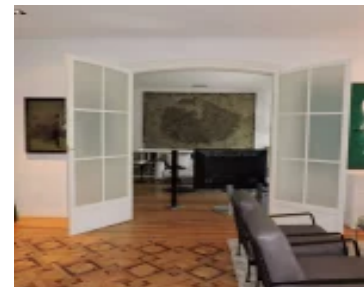

PISO EN ALMAGRO<https://propertiestcapital.com>**2.800.000€**

- Venta
- Piso

Exclusiva vivienda en la zona más elitista de Chamberí, en el corazón de Almagro. Edificio representativo de fachada clásica totalmente rehabilitado. Cuenta con una superficie de 343 metros, en los que encontramos un amplio hall de entrada, gran salón en tres ambientes que se distribuye en un despacho, sala de estar y comedor. El salón [...]

Características**Superficie: 343 m²****Baños: 4****Garaje: 2****Exterior : Si****Trastero: No****Portero: Si****Habitaciones totales: 4****Aseos: 1** Medio baño**Cocina equipada: Si****Ascensor: Si****Terraza: No****Call us now**