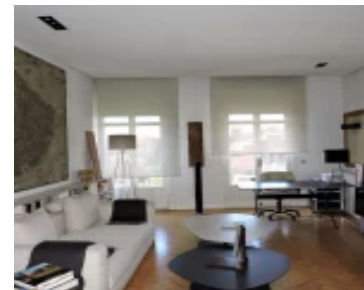

PISO EN ALMAGRO<https://propertiestcapital.com>**2.800.000€**

- Venta
- Piso

Exclusiva vivienda en la zona más elitista de Chamberí, en el corazón de Almagro. Edificio representativo de fachada clásica totalmente rehabilitado. Cuenta con una superficie de 343 metros, en los que encontramos un amplio hall de entrada, gran salón en tres ambientes que se distribuye en un despacho, sala de estar y comedor. El salón [...]

Características**Superficie: 343 m²****Baños: 4****Garaje: 2****Exterior : Si****Trastero: No****Portero: Si****Habitaciones totales: 4****Aseos: 1** Medio baño**Cocina equipada: Si****Ascensor: Si****Terraza: No****Call us now**