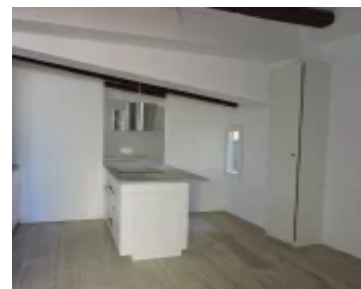

# PISO A ESTRENAR EN JUSTICIA

<https://propertiestcapital.com>

600.000€

Piso totalmente reformado a estrenar en la zona de Justicia. 4ª planta muy luminosa con vistas a los tejados de Madrid. Portal representativo. Se compone de salón, cocina americana, 2 dormitorios y 2 baños.

## Características

**Superficie:** 102 m<sup>2</sup>

**Baños:** 2

**Exterior :** Si

**Trastero:** No

**Portero:** Si

**Habitaciones totales:** 2

**Cocina equipada:** Si