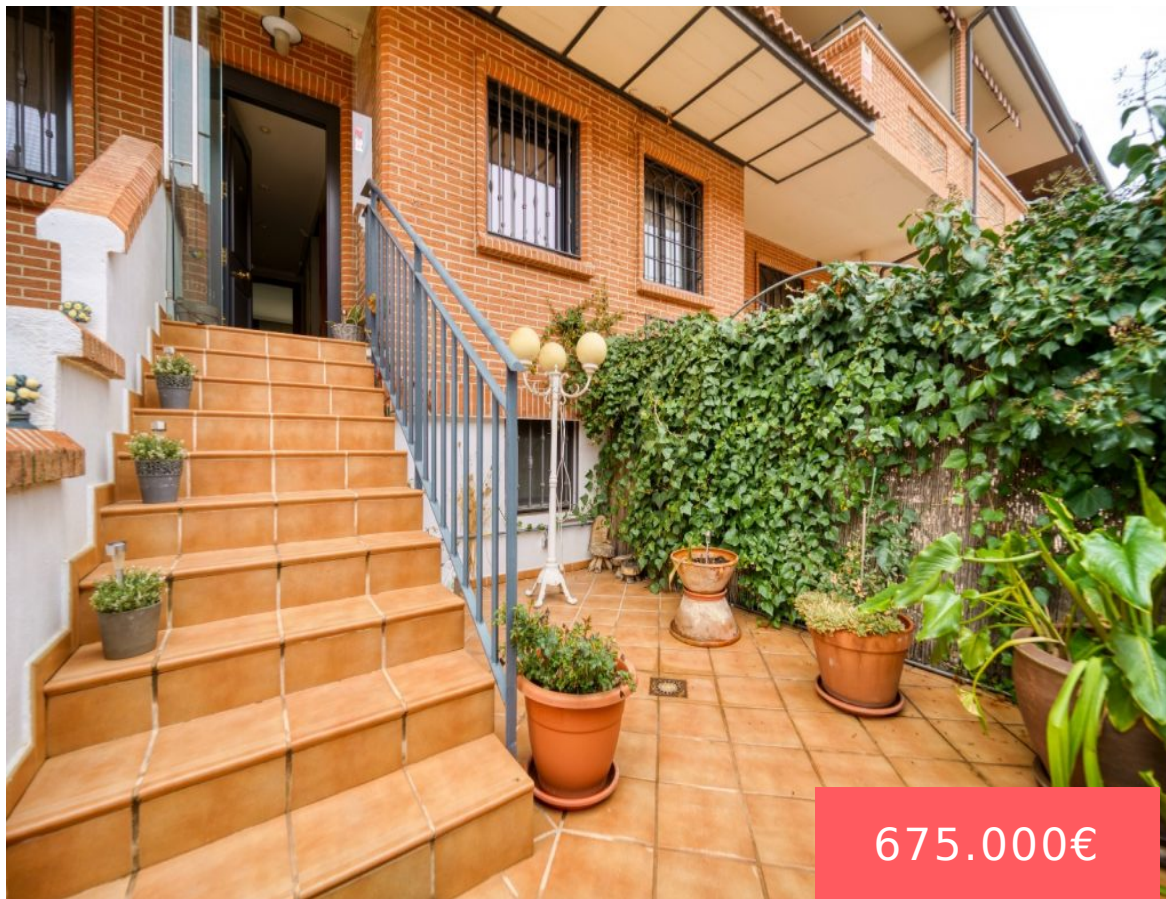

CHALET ADOSADO EN VENTA EN CALLE CARMEN CONDE

<https://propertiescapital.com>

675.000€

Chalet adosado en venta Alcalá de Henares El Pilar - Bripac, Calle Carmen Conde, Alcalá de Henares ¡Tu nuevo hogar te espera! Descubre este impresionante chalet adosado en venta ubicado en una de las mejores zonas de Alcalá de Henares. Con un diseño moderno y en perfecto estado, esta vivienda de 293 m² construidos y [...]

- Venta
- Chalet

Características

Superficie: 293 m²

Habitaciones totales: 4

Garaje: 1

Ascensor: Si

Terraza: Si

Plantas: 4