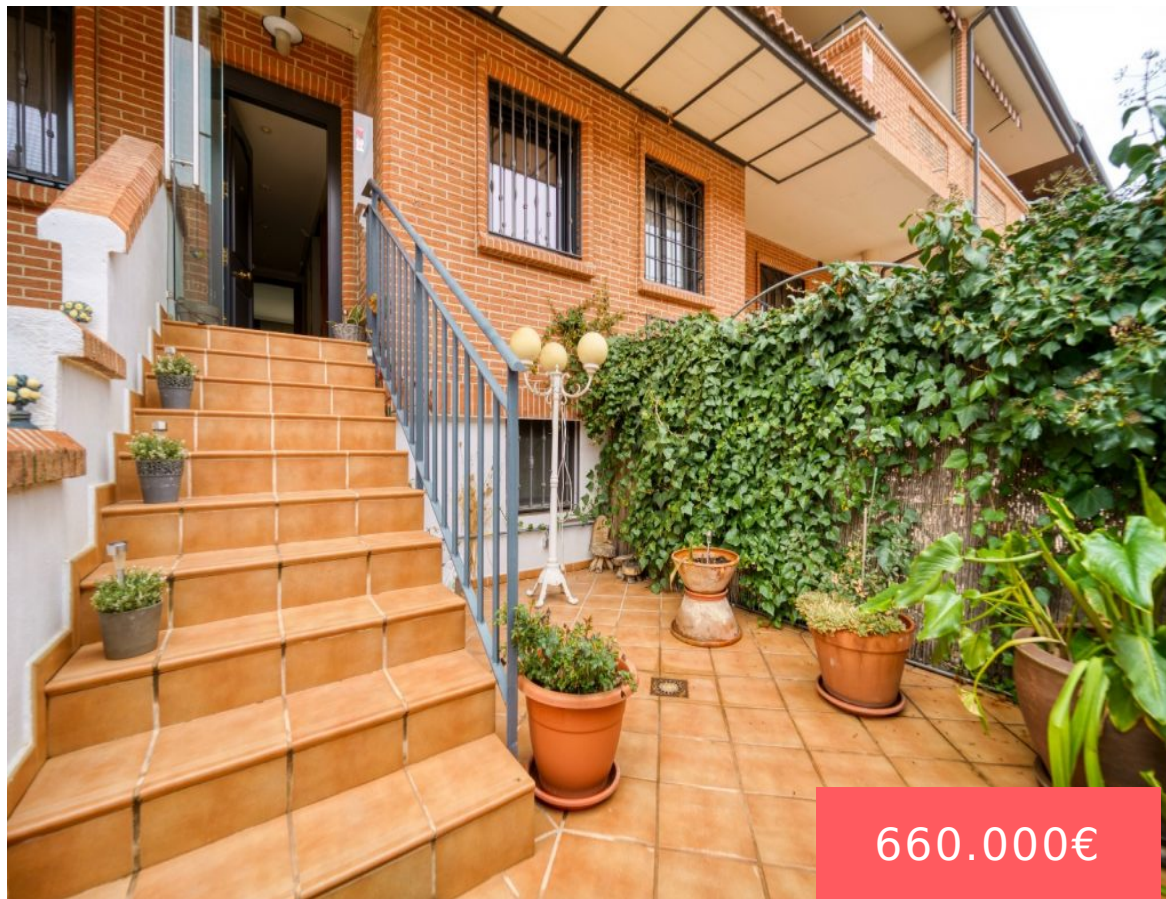

# CHALET ADOSADO EN VENTA EN CALLE CARMEN CONDE

<https://propertiescapital.com>

660.000€

- Venta
- Chalet

Chalet adosado en venta Alcalá de Henares El Pilar - Bripac, Calle Carmen Conde, Alcalá de Henares ¡Tu nuevo hogar te espera! Descubre este impresionante chalet adosado en venta ubicado en una de las mejores zonas de Alcalá de Henares. Con un diseño moderno y en perfecto estado, esta vivienda de 293 m<sup>2</sup> construidos y [...]

## Características

**Superficie:** 293 m<sup>2</sup>

**Habitaciones totales:** 4

**Garaje:** 1

**Ascensor:** Si

**Terraza:** Si

**Plantas:** 4

**Baños:** 4